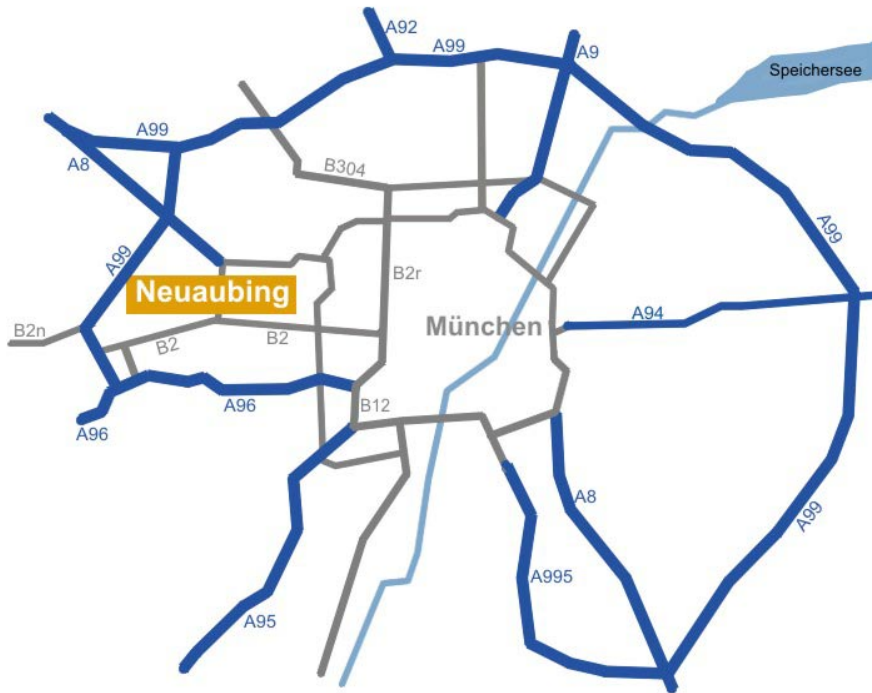

So finden Sie uns in München:

Grollmus GmbH im Trainingscenter der Sirius Facilities GmbH
Trimbургstr. 2
81249 München
Tel.: (06146) 8 28 28 0

Anreise mit öffentlichen Verkehrsmitteln

Vom Münchner Hauptbahnhof fahren Sie mit der S5 in Richtung Herrsching bis Neuaubing (Fahrzeit ca. 15 Minuten).

Aktuelle Verbindungen finden Sie unter www.mvv-muenchen.de.

Vom Bahnhof Neuaubing laufen Sie die Papinstraße in Richtung Brunhamstraße. In diese biegen Sie rechts ein und folgen der Straße 500m. Dann laufen Sie links in die Trimbürgstraße. Nach ca. 150m betreten Sie den Sirius Business Park. Im ersten Gebäude auf der linken Seite befindet sich das Sirius Conferencing Center.

Anreise mit dem Auto

B2 aus Richtung München Innenstadt

Von der Münchener Innenstadt aus erreichen Sie den Sirius Business Park über die B2 (Bodenseestraße), von der Sie in Neuaubing links in die Brunhamstraße abbiegen. Nach 500m biegen Sie links in die Trimbürgstraße ein. Nach ca. 150m fahren Sie in den Sirius Business Park. Im ersten Gebäude auf der linken Seite befindet sich das Sirius Conferencing Center. Sie können auf dem Parkplatz gegenüber dem Gebäude parken.

Autobahn A8 aus Richtung Augsburg

Fahren Sie an der Ausfahrt Kreuz München-West auf die A99 in Richtung Garmisch-P. und folgen der A99 ca. 6 km. An der Ausfahrt München-Freiham-Mitte fahren Sie ab und fahren in Richtung M.-Freiham-Mitte/M.-Neuaubing/M.-Pasing. Nach 300m fahren Sie rechts auf die B2/Bodenseestraße (Schilder nach München/Neuaubing/Pasing/Freiham). Nach ca. 1 km biegen Sie an der Ampel nach links ab, um auf der B2/Bodenseestraße zu bleiben (Schilder nach Neuaubing). Nach ca. 1,3 km biegen Sie in Neuaubing in die Brunhamstraße rechts ab. Nach 500m biegen Sie links in die Trimbürgstraße ein. Nach ca. 150m fahren Sie in den Sirius Business Park. Im ersten Gebäude auf der linken Seite befindet sich das Sirius Conferencing Center. Sie können auf dem Parkplatz gegenüber dem Gebäude parken.