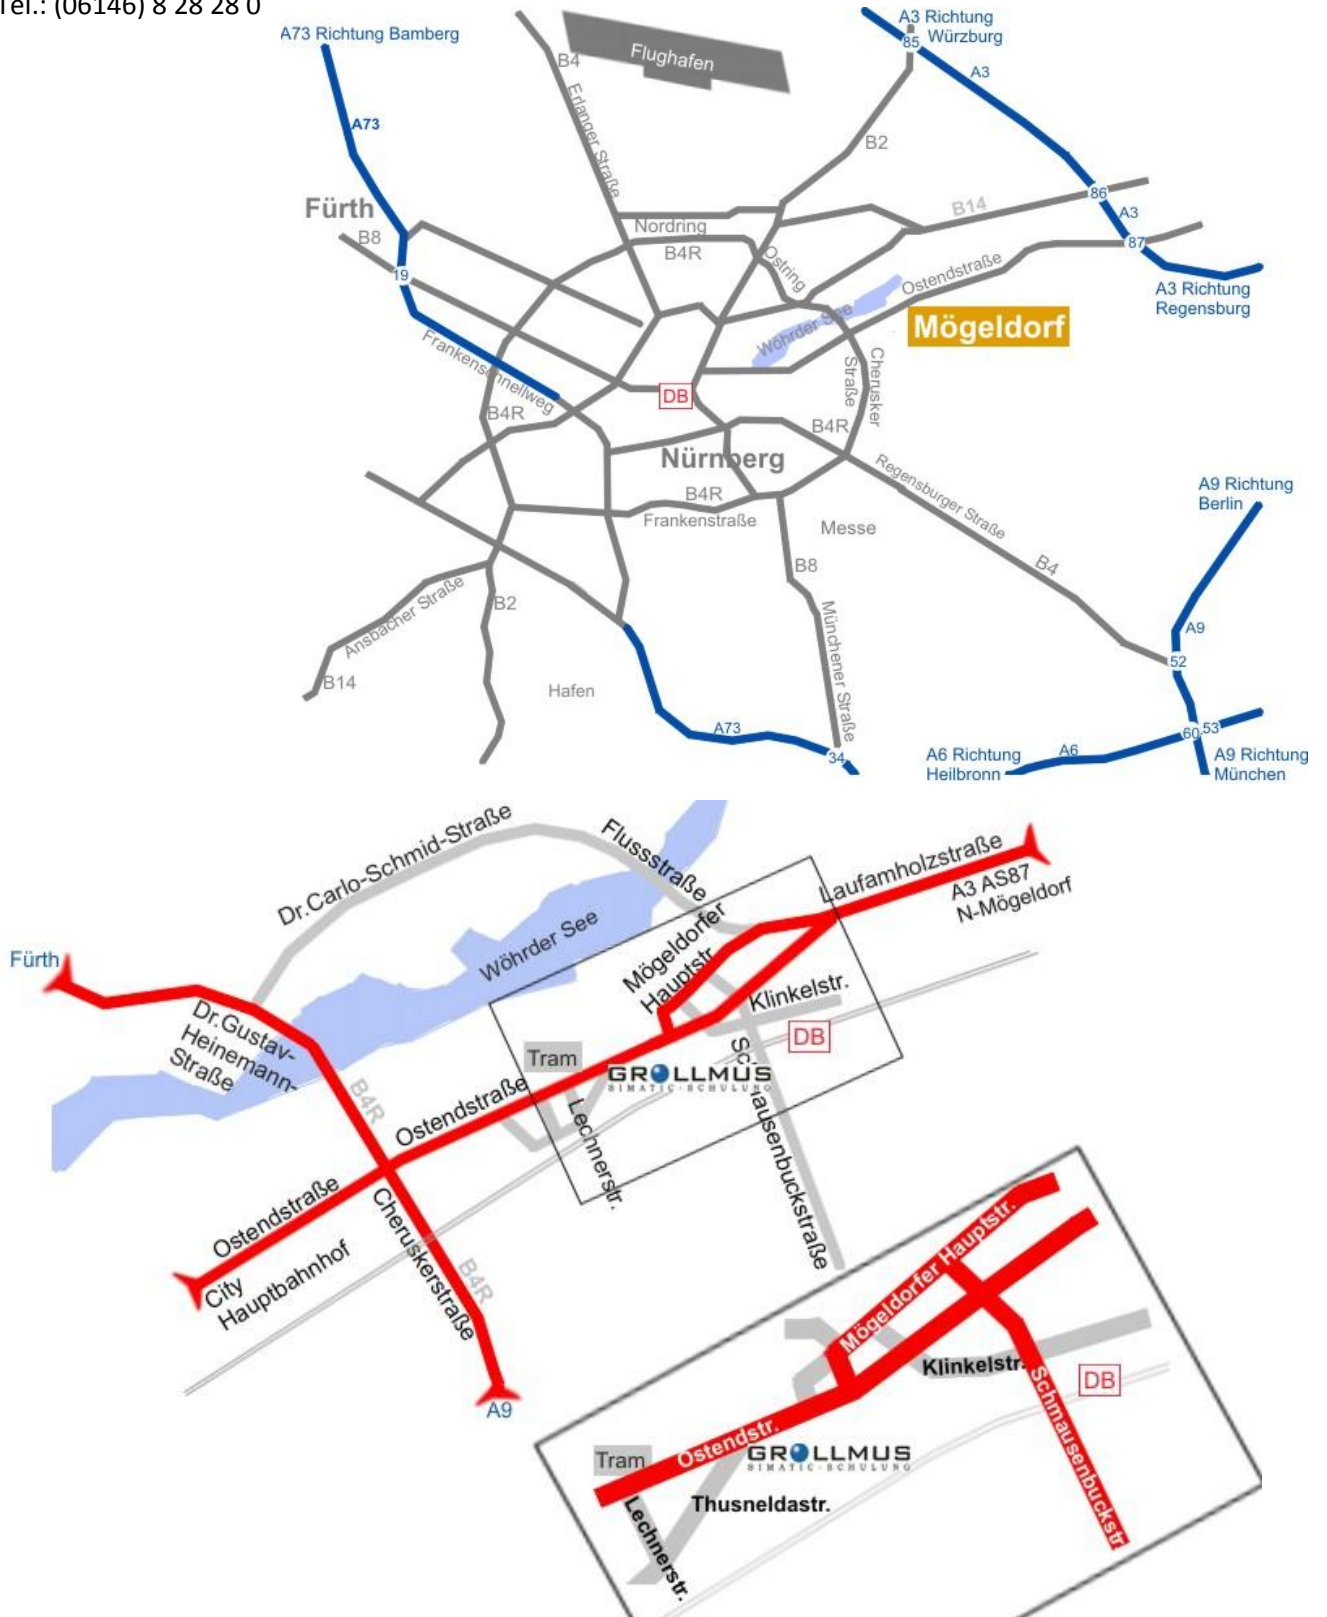

So finden Sie uns in Nürnberg:

Grollmus GmbH im Trainingscenter der INAT GmbH
Eingang C im Erdgeschoss
Ostendstr. 196 C (blauer Torbogen)
90482 Nürnberg (Mögeldorf)

Tel.: (06146) 8 28 28 0