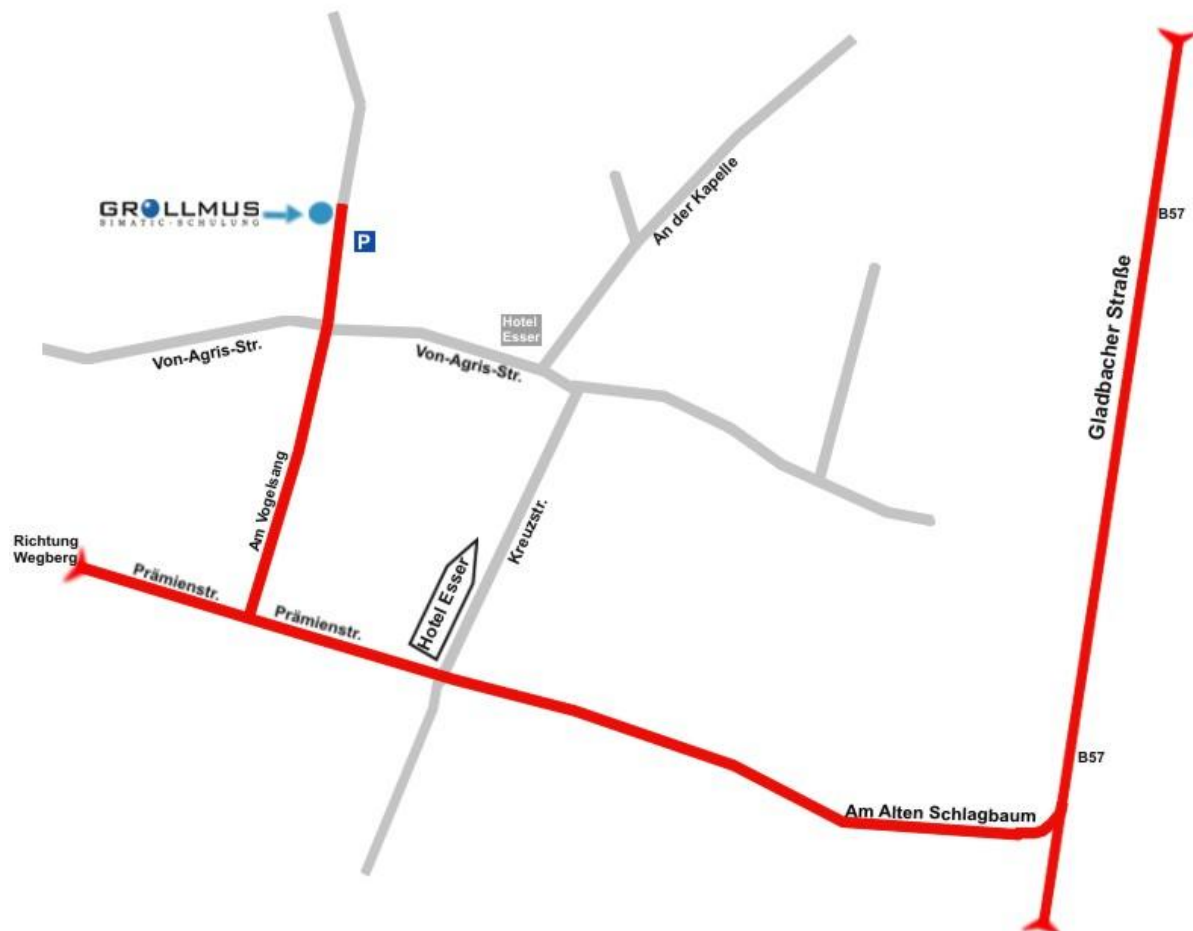

So finden Sie uns in Mönchengladbach:

Grollmus GmbH im Hause IBT Automation
Am Vogelsang 39
41844 Wegberg-Kipshoven (bei Mönchengladbach)

Tel.: (06146) 8 28 28 0

Autobahn A61 aus Norden:

Über die A61 fahren Sie bis zur Ausfahrt Mönchengladbach-Holt (11), weiter auf die Aachener Straße in Richtung Mönchengladbach-Holt / Mönchengladbach-Rheindahlen. Biegen dort auf die B57 (Gladbacher Straße) Richtung Wegberg.

Dann biegen Sie rechts auf die L127 (Am Alten Schlagbaum) in Richtung Wegberg-Kipshoven. Sie folgen der L127 und biegen die zweite Straße rechts ab, auf den „Am Vogelsang“. Nach ca. 340 m erreichen Sie den Schulungsort auf der linken Seite.

Autobahn A61 aus Süden:

Über die A61 fahren Sie bis zur Ausfahrt Mönchengladbach - Rheydt (12), biegen links auf die B57 (Gladbacher Straße) Richtung Wegberg.

Dann biegen Sie rechts auf die L127 (Am Alten Schlagbaum) in Richtung Wegberg-Kipshoven. Sie folgen der L127 und biegen die zweite Straße rechts ab, auf den „Am Vogelsang“. Nach ca. 340 m erreichen Sie den Schulungsort auf der linken Seite. .