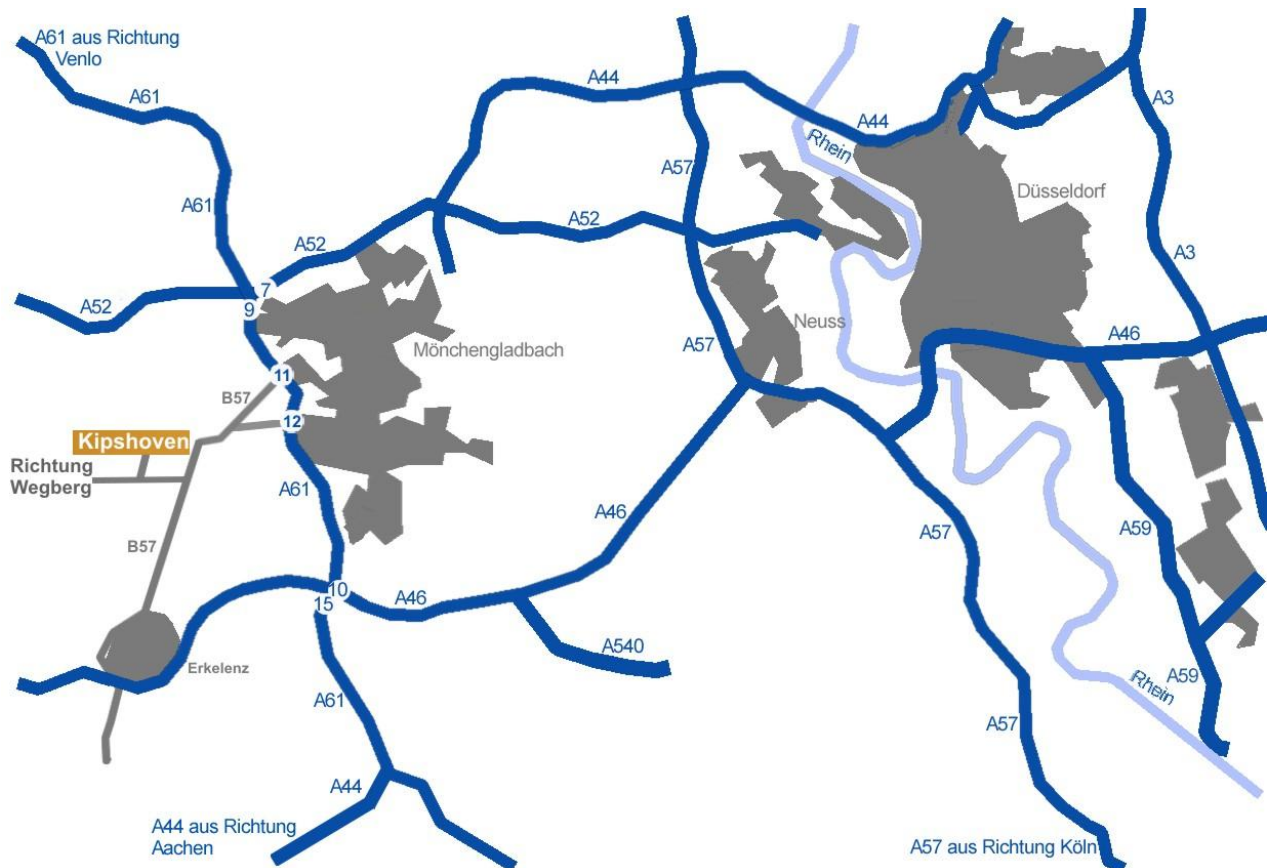

So finden Sie uns in Mönchengladbach:

Grollmus GmbH im Hause IBT Automation
Am Vogelsang 39
41844 Wegberg-Kipshoven (bei Mönchengladbach)

Tel.: (06146) 8 28 28 0

Autobahn A61 aus Norden:

Über die A61 fahren Sie bis zur Ausfahrt Mönchengladbach-Holt (11), weiter auf die Aachener Straße in Richtung Mönchengladbach-Holt / Mönchengladbach-Rheindahlen. Biegen dort auf die B57 (Gladbacher Straße) Richtung Wegberg.

Dann biegen Sie rechts auf die L127 (Am Alten Schlagbaum) in Richtung Wegberg-Kipshoven. Sie folgen der L127 und biegen die zweite Straße rechts ab, auf den „Am Vogelsang“. Nach ca. 340 m erreichen Sie den Schulungsort auf der linken Seite.

Autobahn A61 aus Süden:

Über die A61 fahren Sie bis zur Ausfahrt Mönchengladbach - Rheydt (12), biegen links auf die B57 (Gladbacher Straße) Richtung Wegberg.

Dann biegen Sie rechts auf die L127 (Am Alten Schlagbaum) in Richtung Wegberg-Kipshoven. Sie folgen der L127 und biegen die zweite Straße rechts ab, auf den „Am Vogelsang“. Nach ca. 340 m erreichen Sie den Schulungsort auf der linken Seite. .