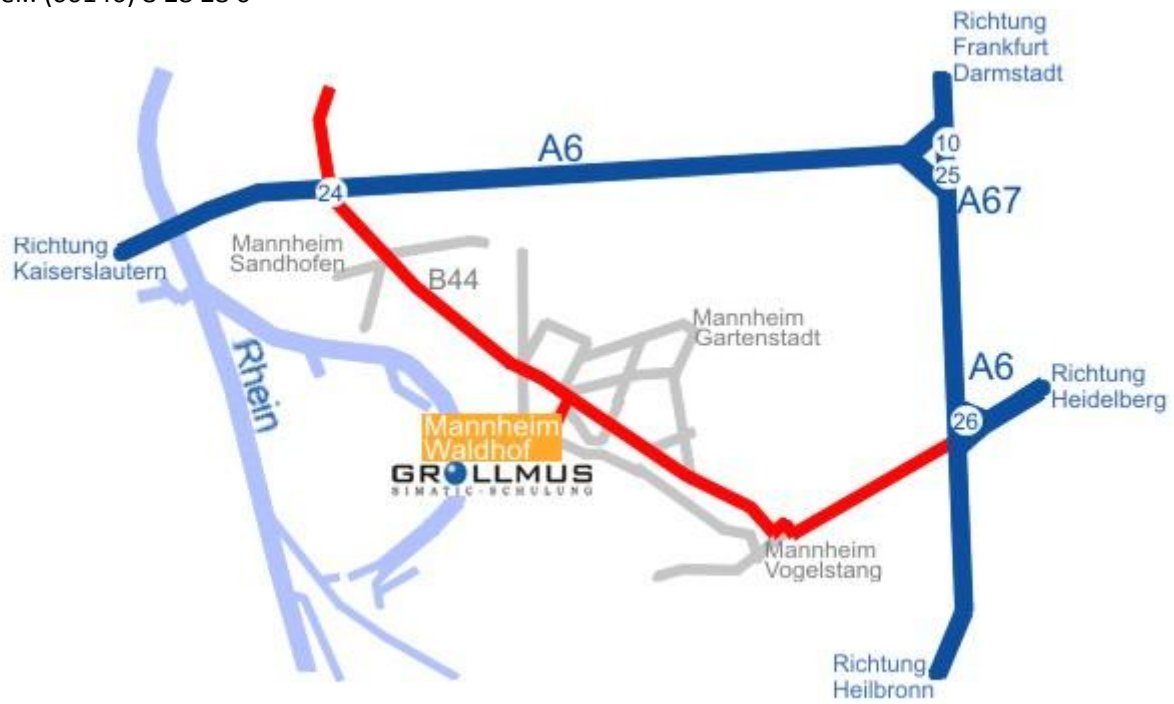

So finden Sie uns in Mannheim:

Grollmus GmbH im Trainingscenter der Sirius Facilities GmbH
Carl-Reuther-Str. 3
68305 Mannheim
Tel.: (06146) 8 28 28 0