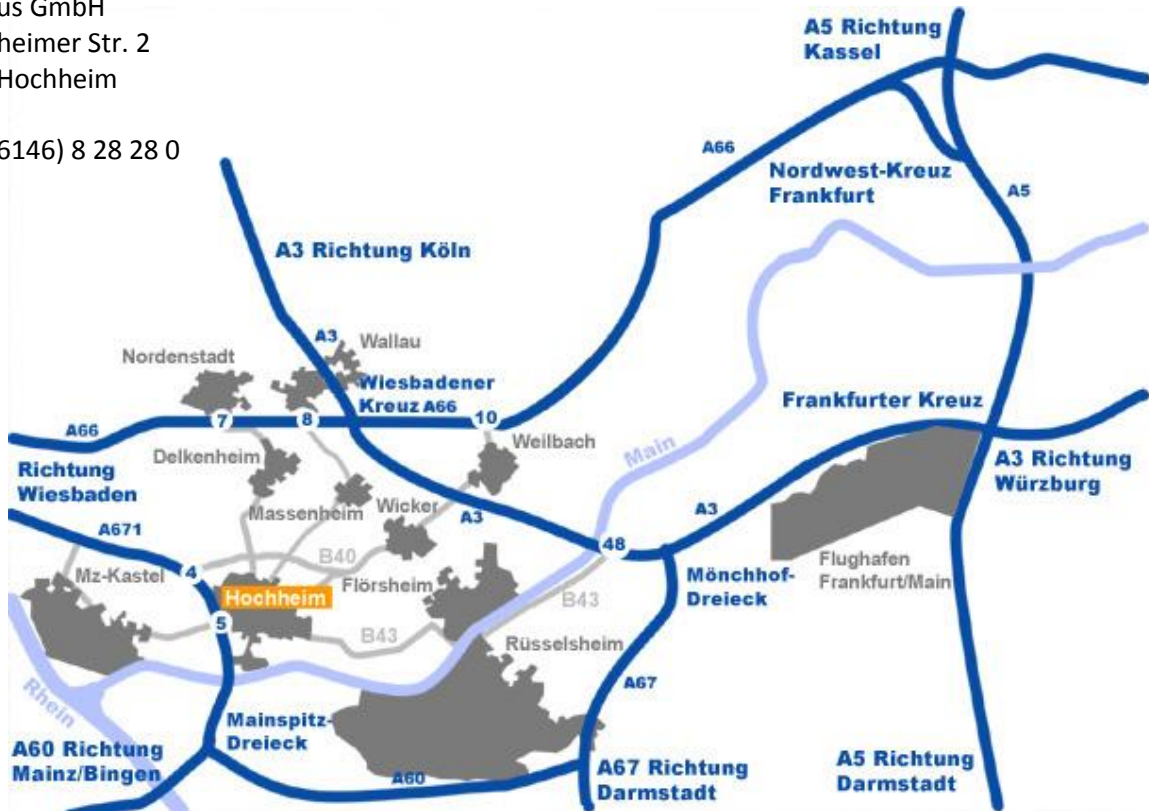

So finden Sie uns in Hochheim:

Grollmus GmbH
Geisenheimer Str. 2
65239 Hochheim

Tel.: (06146) 8 28 28 0